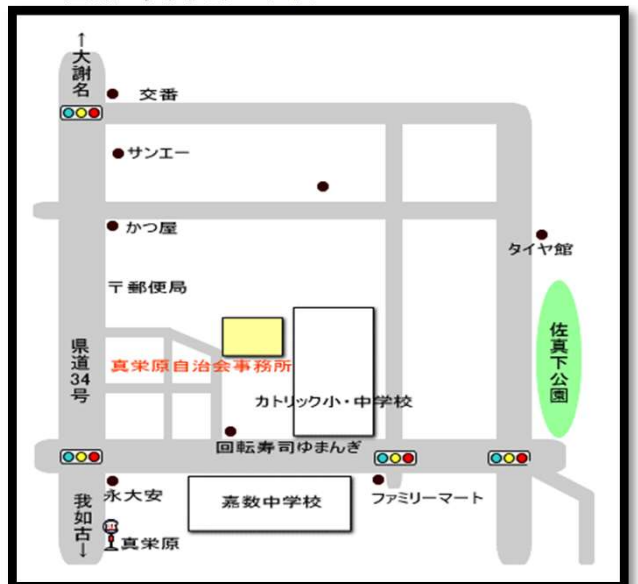

<真栄原区自治会事務所>

住所:真栄原3丁目5-13 ☎ 898-2326