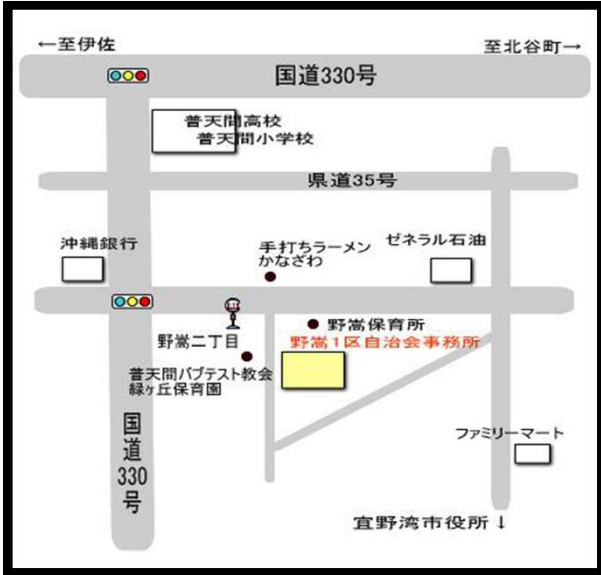

## <愛知区自治会事務所>

住所:愛知2丁目6-1 ☎ 892-1766