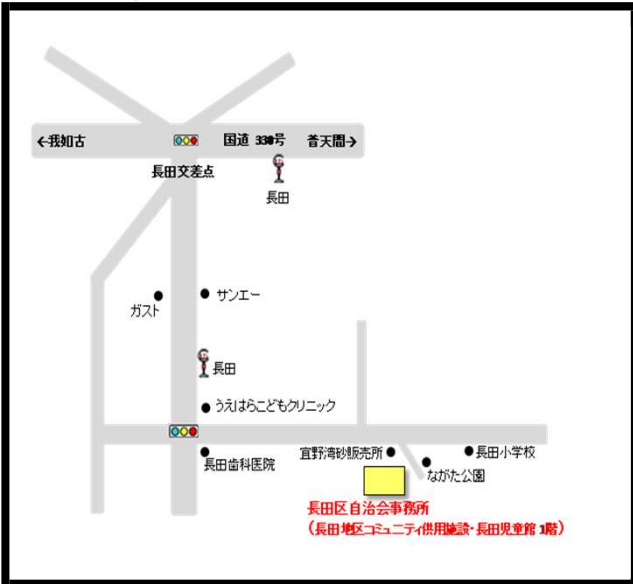

## <愛知区自治会事務所>

住所:愛知2丁目6-1 ☎ 892-1766

## <真栄原区自治会事務所>

住所:真栄原3丁目5-13 ☎ 898-2326