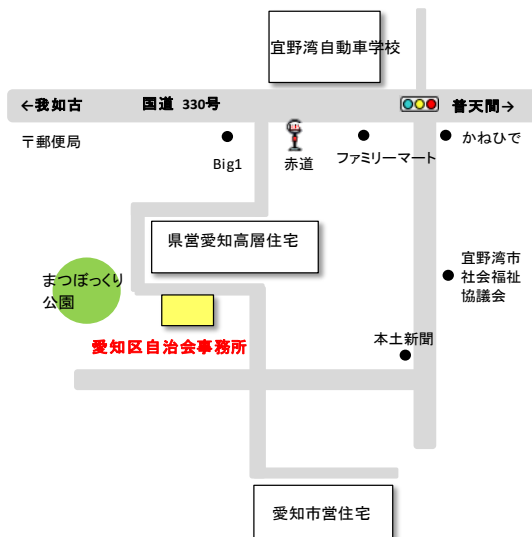

自治会行事・地図

年間行事

- 4月 定期総会
- 6月 夏期区内清掃 / 学事奨励会 / 自治会加入促進強化月間
- 7月 夏休みまつぼっくり教室 / 夏休み夜間巡回指導
- 8月 納涼祭 / 旧盆青年エイサー
- 9月 宜野湾市支部対抗陸上大会
- 10月 敬老会
- 11月 愛知県自治会グランドゴルフ大会
- 12月 区内清掃
- 1月 愛知県自治会新春の集い
- 2月 愛知県自主防災訓練