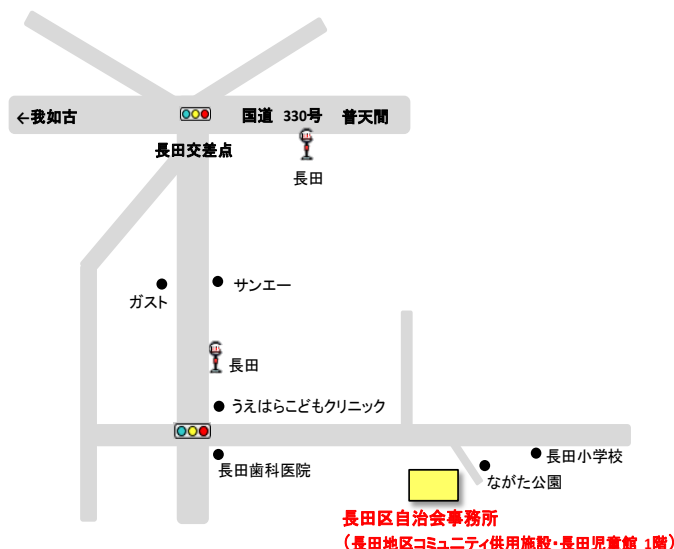

※就学児童によっては親同伴が必要です！

その他	こども琉舞 (小1～中3)	9:30～12:00	毎週土曜日 自治会員は会費なし 非会員は会費あり500円
	囲碁教室 (小1～中3)	16:00～18:00	第2土曜日 自治会員は会費なし 非会員は会費あり500円

※掲載情報は様々な状況により実際とは異なる場合がありますので、詳しい詳細については主催者にお問い合わせください。

自治会行事・地図

年間行事

- 4月 自治会定期総会
- 5月 親睦会
- 6月 区内清掃
- 9月 敬老会
- 10月 レクスポーツ大会
- 12月 区内清掃
- 2月 地産地消フェア