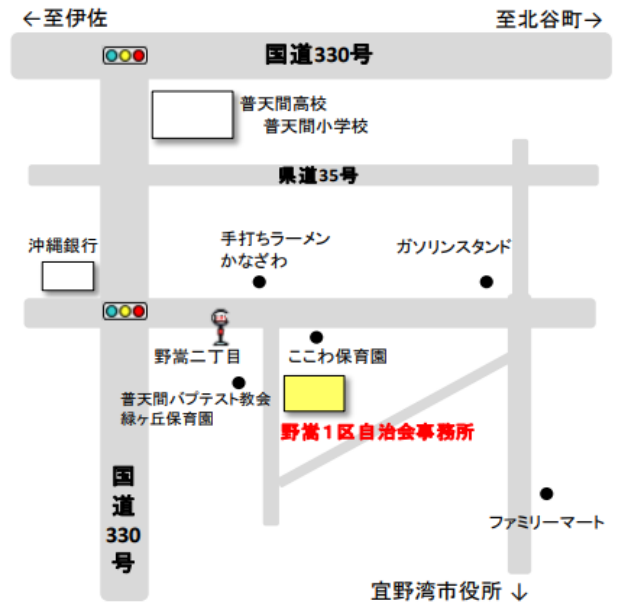

自治会行事・地図

年間行事

- 4月 定期総会
- 6月 役員研修
- 7月 第1回区内清掃（草刈作業）
- 8月 夏祭り
- 9月 野菜即売会・バザー
- 10月 敬老会
- 11月 体育行事（区民運動会 / グラウンドゴルフ）
- 12月 第2回区内清掃（全国クリーン運動） / 区民忘年会
- 1月 新春もちつき大会 / 学事奨励会
- 2月 野菜即売会