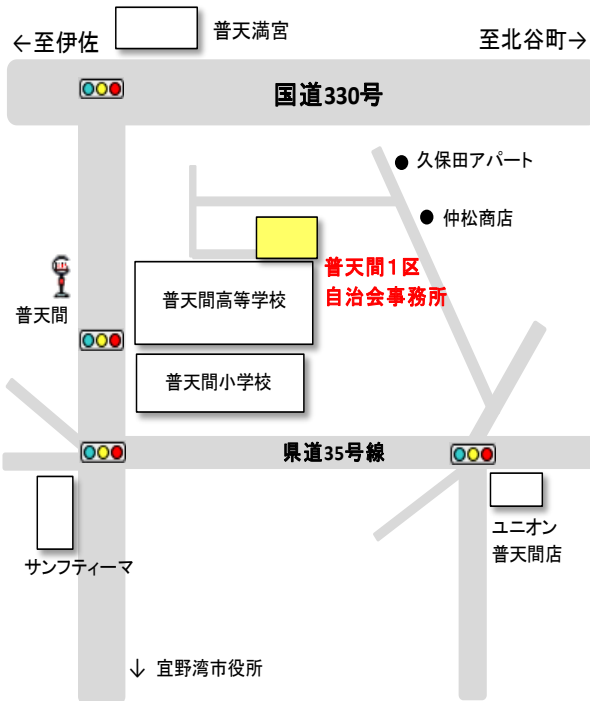

自治会行事・地図

年間行事

- 4月 区民定期総会
- 6月 生年祝い 85歳・97歳
- 7月 子ども会エイサー練習開始
  /区内清掃/自主防災会訓練
- 8月 はごろも前夜祭
  /旧盆子どもエイサー道ジュネー
- 9月 敬老会
- 10月 区民ピクニック
- 11月 区民グランドゴルフ
- 12月 年末区内大清掃/自主防災会訓練
  /各団体クリスマス会
- 1月 新年の挨拶/区民新年会
  /新春もちつき大会
- 3月 通学路点検

普天間1区老人会（若宮会）

●老人会毎月の活動

活動名	日時	場所/会費
グラウンドゴルフ	毎週月・木曜日	年齢制限なし、若宮会員の方 夏季8:15~/冬季8:30~ 場所:市民広場
普天間1区レクサークル	毎週水曜日 14:00~16:00	自治会員、若宮会員 会費あり
定例会	毎月第三火曜日 13:00~	※若宮会へお気軽にお尋ねください!