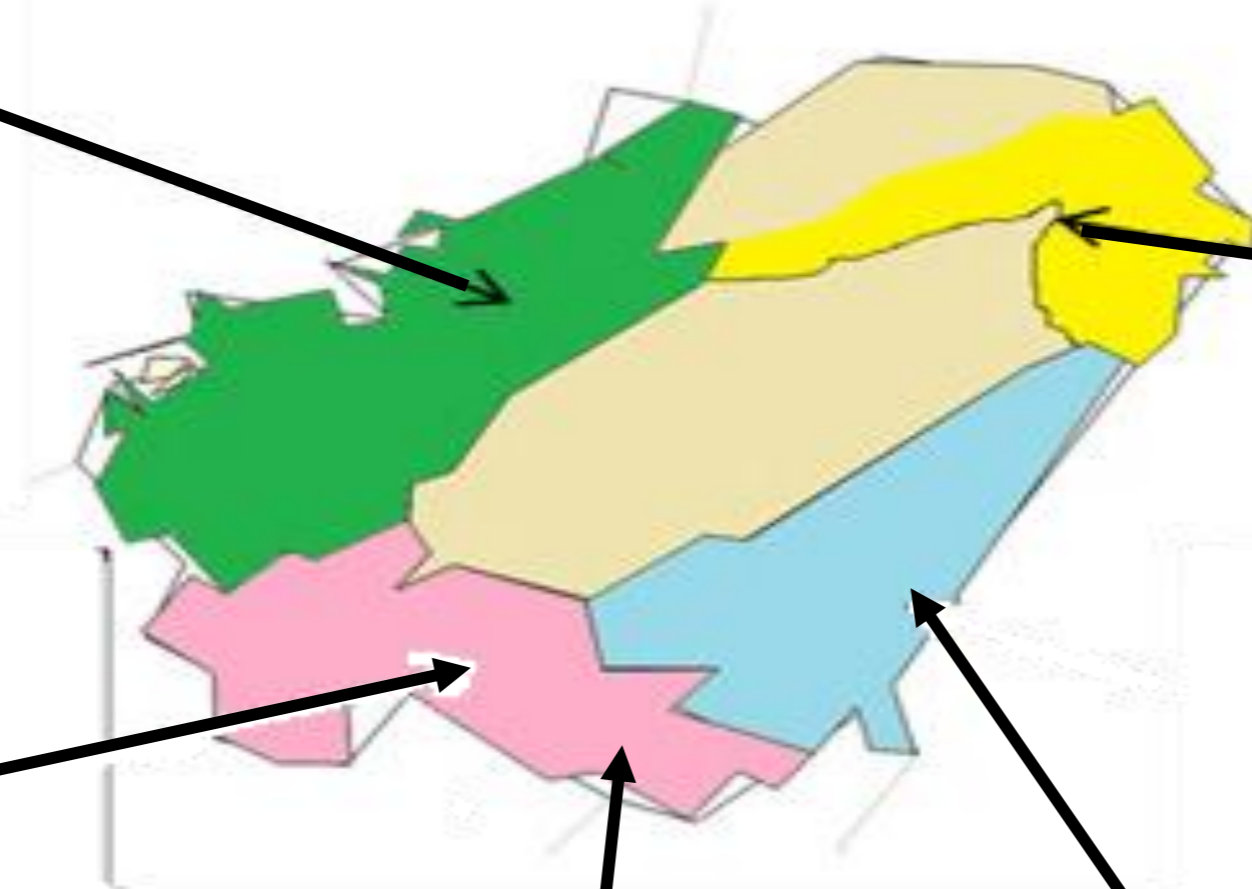

★真志喜中学校区

⑨上大謝名さくら体操サークル

毎週水曜日
10:00-11:30
上大謝名公民館

⑩大謝名いきいきクラブ

毎週金曜日
10:00-11:30
大謝名区公民館

⑪ターシャクラブ

毎週木曜日
10:00-12:00
大謝名5-3-8

⑫OP会

毎週月曜日
14:00-16:00
大謝名団地集会場
※団地にお住まいの方

⑬宇地泊はつらつクラブ

毎週木曜日
13:30-15:00
宇地泊区公民館

⑭健康づくりサークル

毎週月曜日
10:00-11:30
大山児童センター

⑮えいちゃん体操サークル

毎週木曜日
11:00-12:30
伊利原老人
センター

住み慣れた地域で集う！！（通いの場/体操サークル）

住民主体の自主サークル「通いの場」です。
気の置けない仲間と一緒に「いきいき百歳体操」などの
介護予防体操を行ったり、勉強会やユンタクを楽しみます！
詳しくは P45～47をご覧ください

★普天間中学校区

①ひまわり体操クラブ

毎週金曜日
10:00-11:00
野嵩三区
公民館

②すみれ体操

毎週金曜日
10:00-11:30
普天間二区
公民館

③きらきら体操クラブ

毎週木曜日
14:00-15:30
普天間一区
公民館

④スマイルマンデークラブ

毎週月曜日
10:00-11:30
新城区公民館

★嘉数中学校区

⑥平松体操サークル ⑦嘉数はつらつクラブ ⑧若作り健康サークル

毎週木日
10:00-11:00
我如古区公民館

毎週水曜日
10:00-11:30
嘉数区公民館

毎週金曜日
10:00-11:00
真栄原区公民館

★宜野湾中学校区

⑤長田さわやかクラブ

毎週木曜日
10:00-11:30
長田区公民館