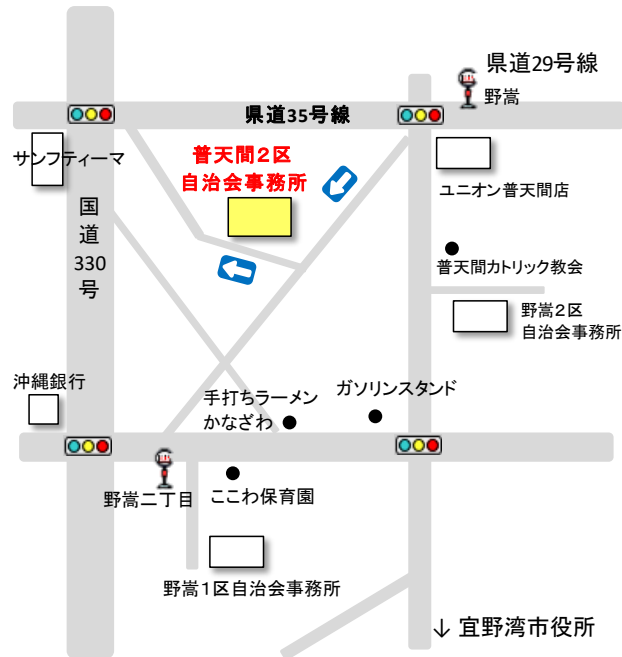

■キラキラ
体操サークル
(毎週木曜日
14時~15時)

自治会で見つけよう自分の好きな通いの場

(左) 会長：金城 正嗣
(右) 書記：安次富 奈々

普天間2区は市内で一番小さな行政区ですが、揚げパン、ぜんざい屋、焼鳥屋、いちご大福屋など、歩いて行ける距離に楽しめる魅力的なお店があり、交通安全に熱心な住民が多く、治安が良いことが魅力です。令和2年2月から「毎月29日を普天間2区の日」とし、会員が地域の事業所を利用した際の割引制度もスタートしました。住民の活気が溢れ、安全に過ごせる地域にしましょう！

※掲載情報は様々な状況により実際とは異なる場合がありますので、詳しい詳細については主催者にお問い合わせください。

自治会行事・地図

年間行事

- 4月 定期総会
- 5月 自治会加入促進活動
- 6月 寿徳会定期総会
- 7月 夏の区内清掃
- 8月 はごろも祭り前夜祭
- 9月 宜野湾市はごろも祭り
- 10月 敬老会
- 11月 支え合い委員会研修会 区民ピクニック
- 12月 年末区内清掃
- 1月 自治会新年会
- 2月 ミニデイピクニック
- 3月 美化活動・研修費