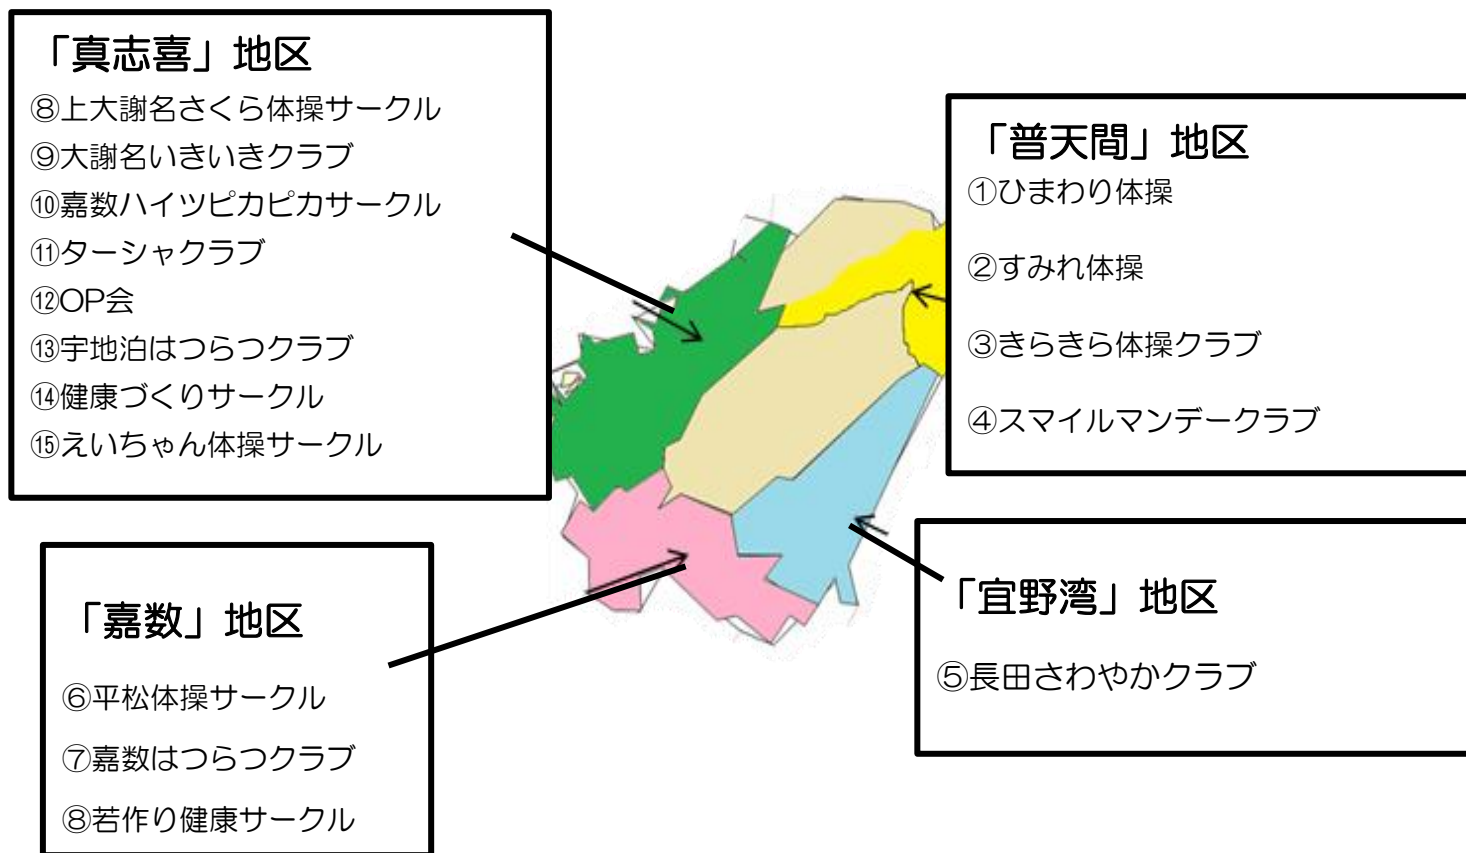

毎週月・水・木 14:00~
第2木曜 13:00~

■文化芸能 (手芸、教養等) 14:00~

老人クラブ・サークル活動

住み慣れた地域で集う！！

住民主体の自主サークル「通いの場」一覧

気の置けない仲間と一緒に「いきいき百歳体操」などの
介護予防 体操を行ったり勉強会やユンタクを楽しみます！

体操
(通いの場)

名称	日時	内容
ひまわり 体操クラブ	毎週金曜日 10:00~11:30 野嵩3区公民館 (野嵩4-18-1)	参加：他区の方もOK 参加費：月200円 
②すみれ体操	毎週金曜日 10:00~11:30 普天間2区公民館 (普天間1-4-1)	参加：他区の方もOK 参加費：月200円 
③きらきら 体操クラブ	毎週木曜日 14:00~15:30 普天間1区公民館 (普天間1-19-1)	参加：他区の方もOK 参加費：月300円 