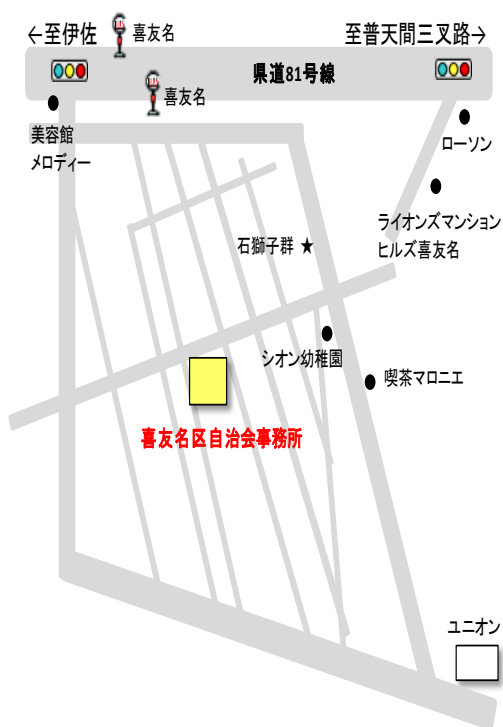

自治会行事・地図

年間行事

- 4月 新一年生を励ます集い / 定期総会
  / 地域支え合い委員定例会 美化活動
  / ミニデイサービス（毎月火曜日）
- 5月 子ども会美化活動 毎月第1日曜日 / 役員研修
- 6月 区内清掃 / 慰霊祭
- 7月 ラジオ体操 / 喜友名泉清掃 / 喜友名区ゴルフ大会
- 8月 ウマチー / こども会・青年会エイサー道ジュネー
- 9月 区内清掃 / トーカチ祝訪問 / ちゅんな一祭り
  / 作品展示会
- 10月 敬老会 / カジマヤー祝訪問
- 11月 区民グラウンドゴルフ大会 / 福祉ピクニック
  / （高齢者学級）
- 12月 年末区内清掃 / 公民館清掃
  / （農産物展示会・忘年会）
- 1月 新春駅伝大会 / 餅つき大会 / 囲碁大会
  / 区民新年会
- 2月 生年合同祝 / 初拝み
- 3月 区内清掃