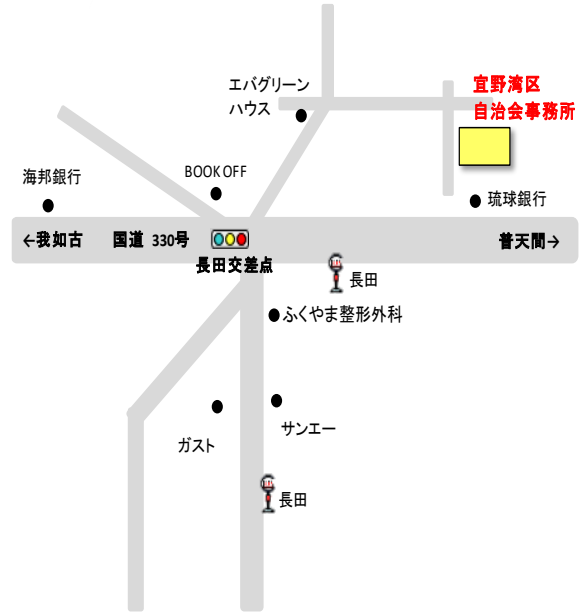

自治会行事・地図

年間行事

- 4月 こいのぼり掲揚式（子ども会主催）
- 5月 定期総会 / 宜野湾区サングワチャー
- 6月 自治会加入促進運動月間
  / 班対抗ソフトバレーボール大会
- 7月 慰霊祭（自治会、郷友会、遺族会共催）
- 8月 ★宜野湾区大綱引き 青年エイサーまつり
  / こどもエイサーまつり 夏の区内清掃
  / 親子玩具作り
- 9月 敬老会
- 10月 役員視察研修
- 11月 自治会年齢別ソフトボール&グラウンドゴルフ大会
- 12月 年末の区内清掃
- 1月 新春グラウンドゴルフ大会
- 2月 ★宜野湾区公民館まつり