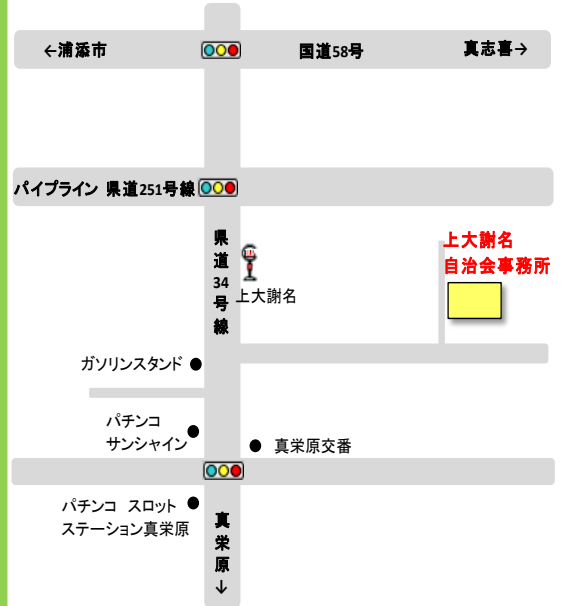

自治会行事・地図

年間行事

- 4月 自治会総会 / 学事奨励会と鯉のぼり掲揚式
- 5月 上大謝名元気講座①
- 6月 自治会役員視察研修 / 夏の大清掃作業
- 7月 交流グラウンドゴルフ大会
- 8月 上大謝名元気講座②・③
- 9月 はごろも祭前夜祭とさくら公園まつり
- 10月 敬老会と交流ピクニック
- 11月 宜野湾市地震津波避難訓練・自治会防災訓練
  運動会 上大謝名元気講座④
  交流ダンスパーティー
- 12月 年末大清掃作業 (C・G・G)
- 1月 歳末たすけあい運動 新春交流もちつき大会
- 2月 上大謝名元気講座⑤・⑥
  リサイクル掘り出し市

上大謝名老人クラブ (くがにむい会)

●老人会毎月の活動

活動名	日時	場所/会費
卓球	毎週土曜日	会員の方 会費あり
	10:00~12:00	
ボウリング	毎週火曜日	会員の方、区外も可 会費あり 場所:ぎのわんボウル
	10:00~12:00	
カラオケ	第2・4水曜日	会員の方 会費あり
	15:00~17:00	
グラウンドゴルフ	毎週木・日曜日	会員の方、区外も可 会費あり 木曜日:さくら公園 日曜日:森の川公園
	8:30~11:00