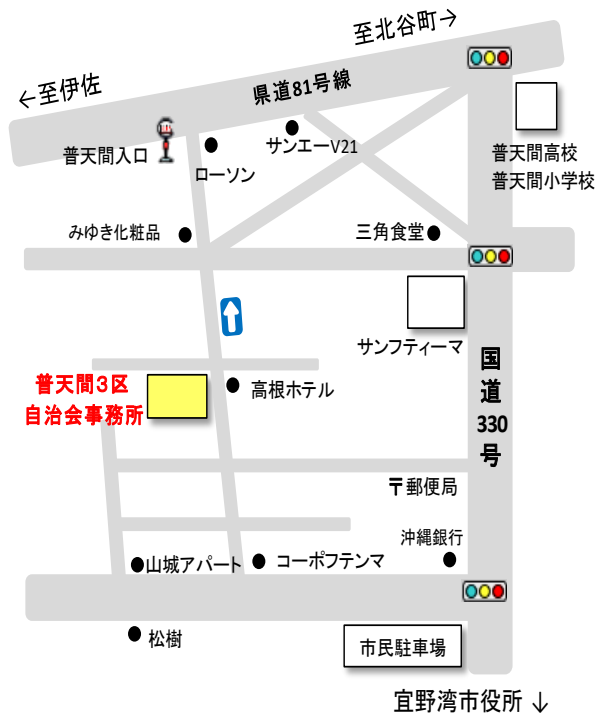

自治会行事・地図

年間行事

- 4月 定期総会
- 6月 自治会加入促進強化活動
  /夏の区内清掃/火災訓練
- 7月 夏休みラジオ体操
- 8月 旧盆エイサー
- 9月 公民館まつり/敬老会
- 12月 年末区内清掃/防災訓練
- 1月 新春区民親睦スポーツ大会
  /地域合同もちつき
- 2月 生年合同祝
- 3月 新一年生・幼児交通防犯指導