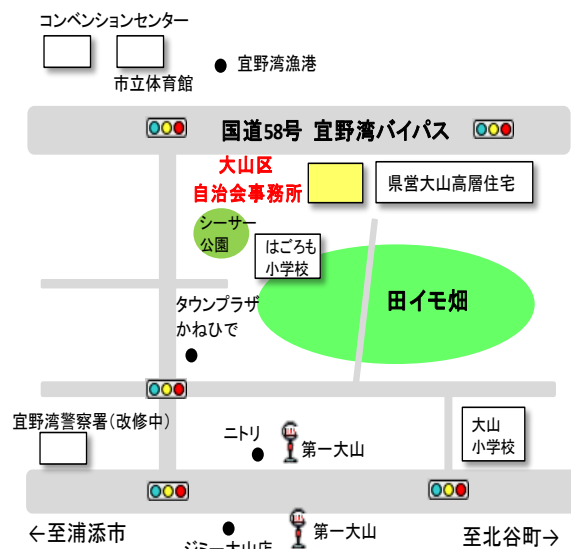

大山区自治会 HP

老人会・サークル・ボランティア等活動者募集中

	活動名	時間	備考
月	ゆんたく会 (旧大山公民館)	10:00~12:00	第4 会員の方・区外も可
	囲碁	13:00~16:00	第1・3 会員の方・会費有り
	ゴヤスケスポーツ	17:00~19:00	どなたでも、会費あり
	ジャザサイズ	19:30~21:30	どなたでも、会費あり
火	ジャザサイズ	9:00~12:00	どなたでも、会費あり
	ゴルフ同好会	9:00~12:00	会員の方・会費あり (場所：会へお問い合わせください)
	老人クラブ民舞 (定例会前の3回)	13:00~17:00	会員の方・会費有り
	凜道場空手	18:30~20:00	どなたでも、会費あり
	CCBバスケット	20:00~22:00	どなたでも、会費あり
水	インディアカ	9:00~12:30	どなたでも、会費あり
	ミニデイ よんそりークラブ	13:00~15:00	区内の65歳以上・自治会員以外も可・ 申請・参加費あり ※P50も見てね!
	康寧塾空手	17:00~18:00	どなたでも、会費あり
	山村道場空手	18:30~20:00	どなたでも、会費あり
木	ジャザサイズ	9:00~12:00	どなたでも、会費あり
	三味線 (老人会)	14:00~16:00	第1・2・3会員の方・会費有り
	パッチワーク (老人会)	14:00~16:00	第2・4会員の方・会費有り
	はるよいSEA	15:00~17:30	子どもの居場所支援
	凜道場空手	18:30~20:00	どなたでも、会費あり
	ズンバ	20:00~22:00	どなたでも、会費あり
	ボーリングサークル	不定期	会員の方・会費あり (場所：会へお問い合わせください)
金	インディアカ	9:00~12:30	どなたでも、会費あり
	老人クラブレク	14:00~16:00	第1・第3、区内会員の方 区外も可、会費あり
	山村道場空手	18:30~20:00	どなたでも、会費あり
その他	ジャザサイズ	9:00~12:00	土曜日、どなたでも、会費あり
	卓球サークル (老人会)	14:00~	第3・4土曜日、会員の方 会費あり
	老人クラブカラオケ・卓球	14:00~17:00	第3・4土曜日、会員の方 区外も可、会費あり

※掲載情報は様々な状況により実際とは異なる場合がありますので、詳しい詳細については主催者にお問い合わせください。

自治会行事・地図

年間行事

- 5月 タコ小御願 (旧 4 月 1 日)
- 6月 総合行事
(敬老会・三月チャー・クシユッキー)
- 7月 ワラ搬入・綱作り・大綱引き
- 8月 旧盆エイサー
- 9月 カンカー御願 (旧 8 月 10 日) / 慰霊祭
- 10月 地域夕涼み会
- 11月 区民運動会
- 12月 地震津波避難訓練
- 1月 新春の集い
- 2月 解き御願 (旧 12 月 24 日)
/ 立ち御願 (旧 1 月 2 日) 公力・斑常会
- 3月 自治会定期総会