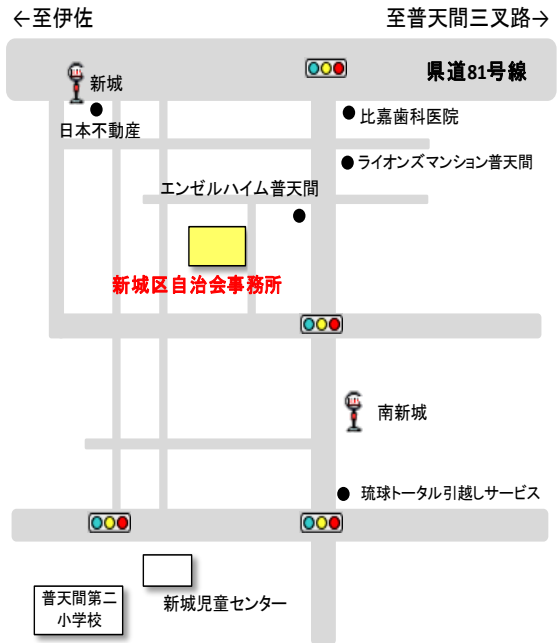

年間行事

- 4月 会計監査 定期総会
- 5月 新旧役員歓送迎会
- 6月 区民スポーツ大会
- 7月 夏期区内清掃
- 8月 エイサー(こども育成会)・青年エイサー
- 9月 はごろも祭り前夜祭
  (すうじぐわー フェスタ)
- 10月 敬老会
- 11月 老人福祉事業(かりゆしピクニック)
- 12月 冬期区内清掃
- 1月 新春の集い(もちつき大会)
- 2月 こども会育成行事
- 3月 事務調整

新城区老人会

●老人会毎月の活動

活動名	日時	場所/会費
老人クラブレクサークル	毎週水曜日	70歳以上 区内・会員の方
	15:00~17:00	
老人クラブカラオケ	毎週土曜日	区内・会員の方
	14:00~	
グランドゴルフ	毎週月・木・土曜日	75歳以上 区内・会員の方 場所:サブグラウンド
	9:00~