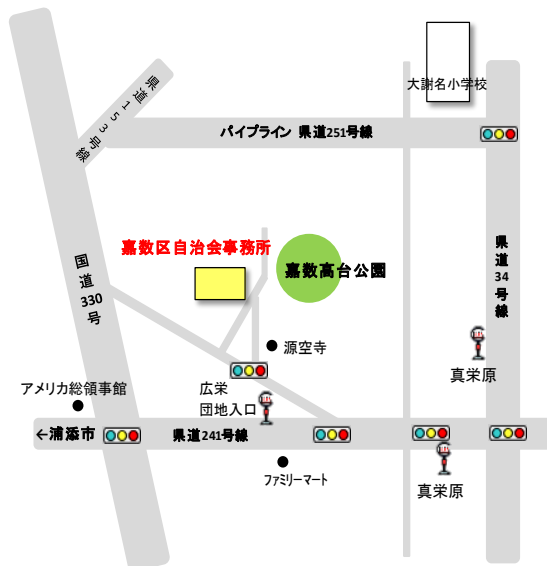

自治会行事・地図

年間行事

- 4月 定期総会 / 春の区内清掃
- 6月 慰霊祭
- 8月 納涼夏まつり
- 9月 秋の区内清掃
- 10月 敬老会
- 11月 区民運動会
- 12月 小地域ふれあい事業/防災訓練
- 1月 新春の集い
- 2月 ピクニック

嘉数区老人クラブ（嘉友会）

●老人会毎月の活動

活動名	日時	場所/会費等
グラウンドゴルフ	毎週/月・水・木曜日	65歳以上、会員の方 会費あり 場所：嘉数高台 水曜：13時～15時
	9:00～12:00	
レク愛好会（民舞）	毎週金曜日	65歳～、区内・会員の方 会費あり 場所：公民館2F
	14:00～16:00