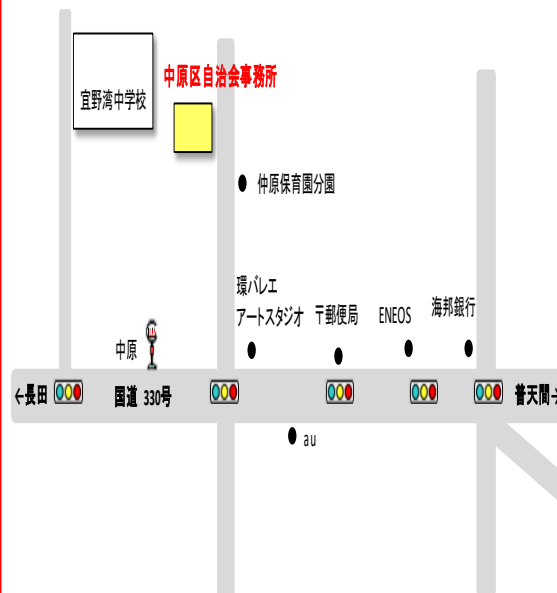

自治会行事・地図

年間行事

- 4月 中原区定期総会
- 6月 新1年生・13歳を祝う会（未定）、夏季区内清掃
- 7月 新公民館へ引越し・新公民館落成式
- 8月 区民交流夏祭り（はごろも祭り前夜祭）
- 9月 敬老会
- 10月 区民世代交流ピクニック
- 11月 第42回中原区民運動会
- 12月 年末区内清掃
- 1月 新春「区内歩け歩け大会」、区民新春の集い
- 2月 区民交流グランドゴルフ大会
- 3月 区民親睦ゴルフ大会