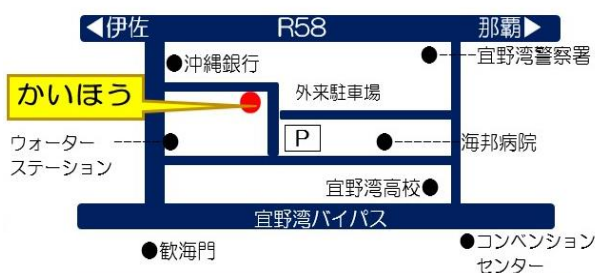

所在地：真志喜 2-22-2 (海邦病院駐車場敷地内)
電話：942-8377 FAX：898-2174