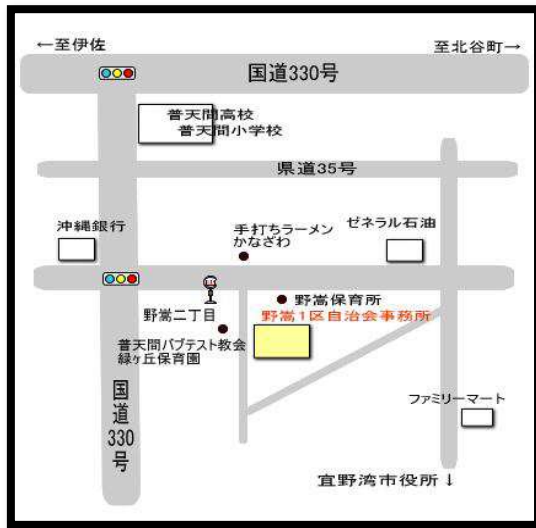

### < 愛知区自治会事務所 >

住所:愛知2丁目6-1 ☎ 892-1766

### < 真栄原区自治会事務所 >

住所:真栄原3丁目5-13 ☎ 898-2326