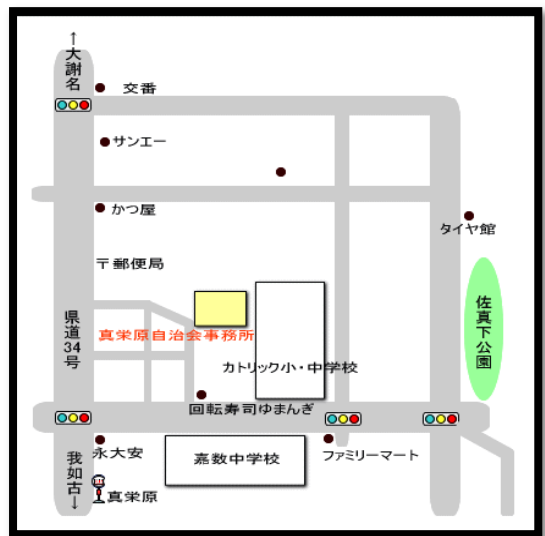

< 真栄原区自治会事務所 >

住所:真栄原3丁目5-13 ☎ 898-2326