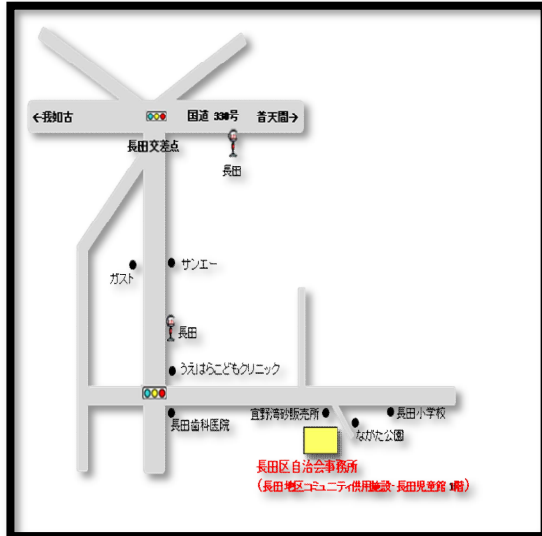

### < 野嵩1区自治会事務所 >

住所:野嵩2丁目21-1 ☎ 892-2252

### < 愛知区自治会事務所 >

住所:愛知2丁目6-1 ☎ 892-1766

### < 真栄原区自治会事務所 >

住所:真栄原3丁目5-13 ☎ 898-2326